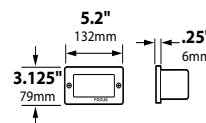

SL-17-BRS

SL-17-AL-BAV

SL-17 Back Box

SL-17

SL-17-AL

SL-17-AL-MR16

SL-17: Mounting Holes on all models 4-1/2" on center