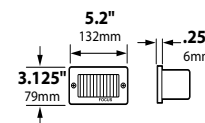

SL-17-BRS

SL-17-AL-BAV

SL-17 Back Box

SL-17

SL-17-AL

SL-17-AL-MR16

SL-17: Mounting Holes on all models 4-1/2" on center